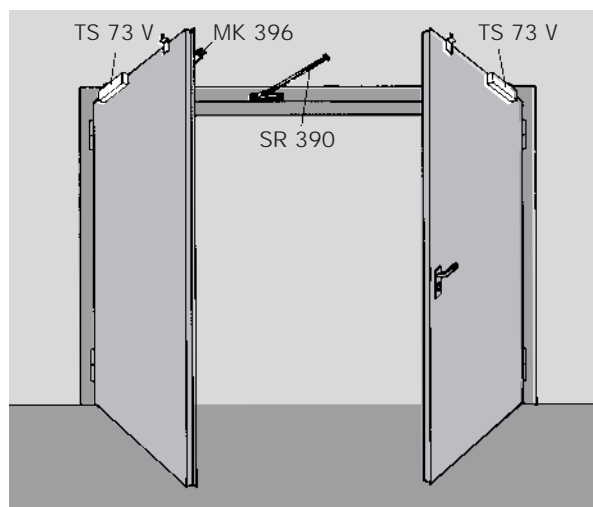

Monteringsexempel för dörrkoordinator DORMA SR 390

I kombination med DORMA dörrstängare (TS 83, TS 7400 TS 73, TS 59) och medbringare DORMA MK 396. Kan även kombineras med DORMA golvdörrstängare BTS 80 F.

Utförande:

- ☐ Föorzinkad för stäldörrar
- ☐ Föorzinkad och silverlackerad för trädörrar

Fabrikat: DORMA SR 390