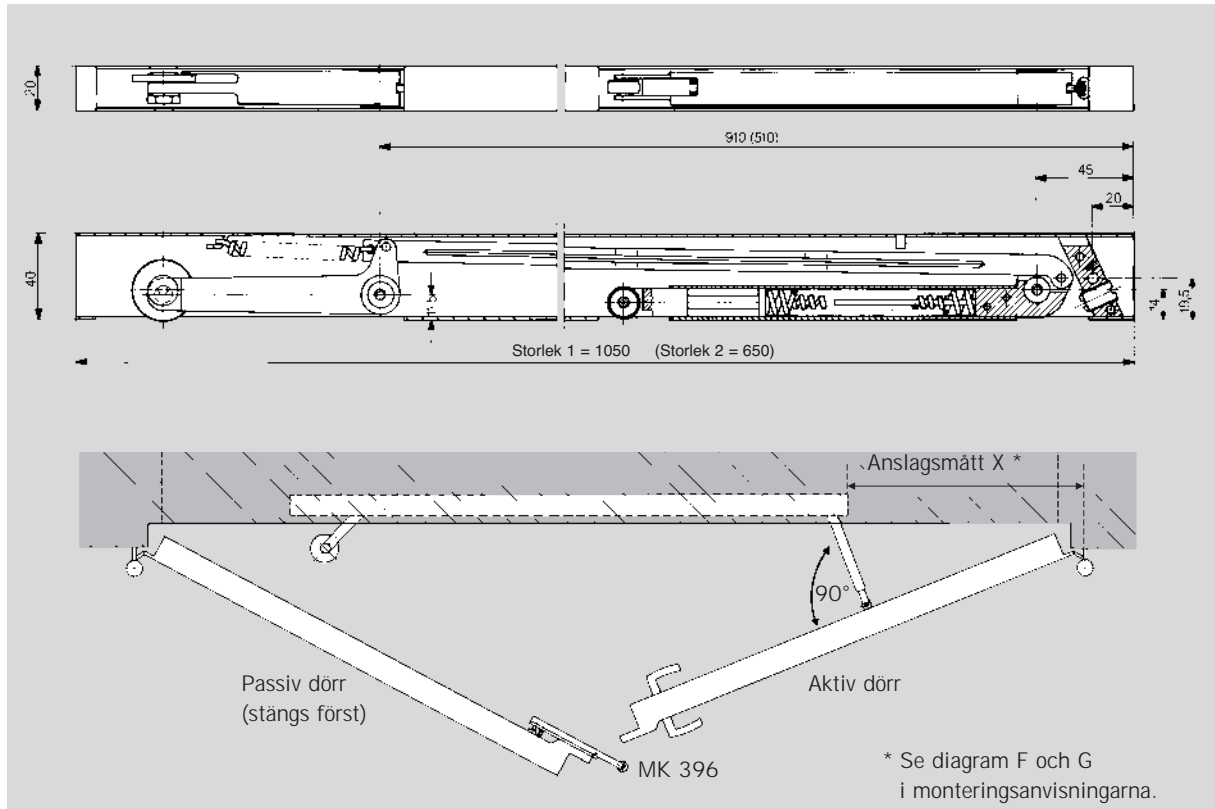

DORMA SR 392 dold dörrkoordinator

DORMA SR 392 är en dörrkoordinator för 2-flygliga brand- och rökavskiljande dörrar.

Dörrkoordinatören monteras i dörröverstycket eller bakom dörrkarmen och passar till både vänster- och högerhängdadörrar, samt till såväl breda som smala dörrar.

Genom stödarm (aktiv dörr) och utlösningrulle (passiv dörr) garanteras att dörrarna stängs i rätt ordning.

ISO 9001 certifierad.

Godkännande certifiering:

DORMA SR 392 är godkänd av statens material provningsmyndighet i Dortmund, enligt EN 1158.

Beskrivning:

Dolt monterad dörrkoordinator för höger- och vänsterdörrar, med fjädrande arm, ställskruv för inställning av stödarmen och inställbar, excentriskt lagrad utlösningrulle. Officiellt godkänd av Institutet för byggnadsteknik i Berlin, för användning på branddörrar.

Utförande:

- ☐ Storlek 1, förzinkad, längd 1050 mm (dörrbladets bredd > 800 mm)
- ☐ Storlek 2, förzinkad, längd 650 mm (dörrbladets bredd < 800 mm)

Fabrikat: DORMA SR 392