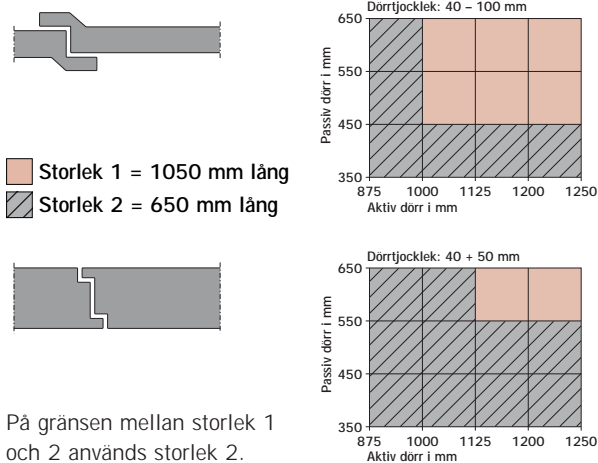

Val av dörrkoordinator för olika dörrbredder:

På gränsen mellan storlek 1 och 2 används storlek 2.

DORMA MK 396 medbringare för 2-flygliga dörrar i kombination med DORMA dörrkoordinator.

Om en 2-flyglig dörr öppnas via den passiva dörren, tar

medbringaren på denna dörr även med sig den aktiva dörren så långt att koordinerarman faller ut vilket medför att dörrarna stängs i rätt ordning.

DORMA GmbH + Co. KG
Division Door Control
www.dorma.com

Central Europe
DORMA GmbH + Co. KG
Breckerfelder Str. 42-48
D-58256 Ennepetal
Phone: +49 23 33/7 93-0
Fax: +49 23 33/7 93-4 95

Australia
DORMA Door Controls Pty. Ltd.
52 Abbott Road
Hallam/Victoria 3803
Australia
Phone: +61 3/97 96 35 55
Fax: +61 3/97 96 39 55

Emerging Markets
DORMA GmbH + Co. KG
Breckerfelder Str. 42-48
D-58256 Ennepetal
Phone: +49 23 33/7 93-0
Fax: +49 23 33/7 93-4 95

Far East
DORMA Door Controls Pte. Ltd.
No. 2 Jalan Terusan, Jurong
Singapore 619285
Phone: +65 62 68/76 33
Fax: +65 62 65/79 14

France
DORMA France S.A.S
Europarc
42, rue Eugène Dupuis
F-94046 Créteil
Phone: +33 1/41 94 24 00
Fax: +33 1/41 94 24 01

Gulf
DORMA Gulf Door Controls FZE
Jebel Ali Free Zone,
Roundabout 8,
Unit VC 02
Dubai, United Arab Emirates
Phone: +971 48/83 90 14
Fax: +971 48/83 90 15

North America
DORMA Architectural Hardware
DORMA Drive, Drawer AC
Reamstown, PA 17567
Phone: +1-800-523-8483
Fax: +1-800-274-9724

Scanbalt
DORMA Sverige AB
Datavägen 20
436 32 ASKIM
Phone: +46 31/289520
Fax: +46 31/281739

South Africa
DORMA Door Controls (Pty.) Ltd.
Kings Court
4A Mineral Crescent
ZA-2000 Crown/Gauteng
Johannesburg
Phone: +27 11/8 30 02 80
Fax: +27 11/8 30 02 91

South America
DORMA Sistemas de Controles
para Portas Ltda.
Av. Piracema, 1400
Centro Empresarial Tambore
CEP 06400 Barueri/
São Paulo, Brasil
Phone: +55 11/41 91 32 44
Fax: +55 11/41 91 21 93

South-East Europe
DORMA AUSTRIA GmbH
Pebering Strass 22
A-5301 Eugendorf
Phone: +43 62 25/2 84 88
Fax: +43 62 25/2 84 91

South Europe
DORMA Italiana S.r.l.
Via. A. Canova 44/46
I-20035 Lissone (MI)
Phone: +39 039/24 40 31
Fax: +39 039/24 40 33 10
DORMA Ibérica, S.A.
Camino San Martín de la Vega, 4
E-28500 Arganda del Rey
(Madrid)
Phone: +34 91/8 75 78 50
Fax: +34 91/8 75 78 81

UK/Ireland
DORMA UK Ltd.
Door Controls Division
Wilbury Way
GB-Hitchin
Hertfordshire SG4 0AB
Phone: +44 14 62/47 76 00
Fax: +44 14 62/47 76 01