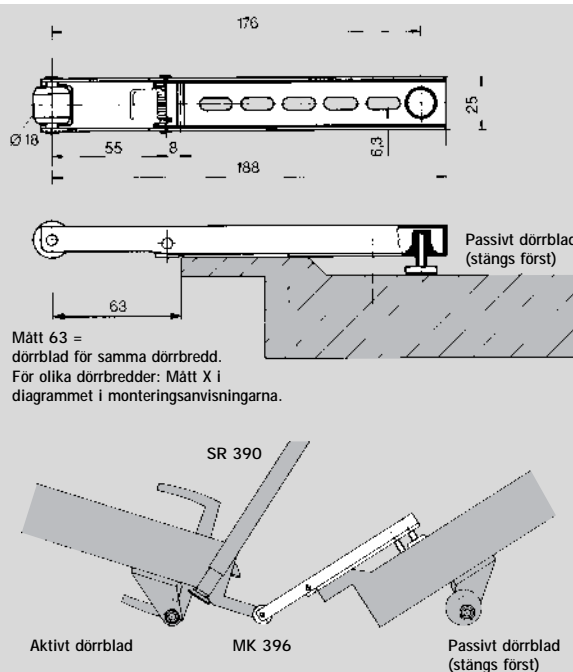

Medbringare DORMA MK 396