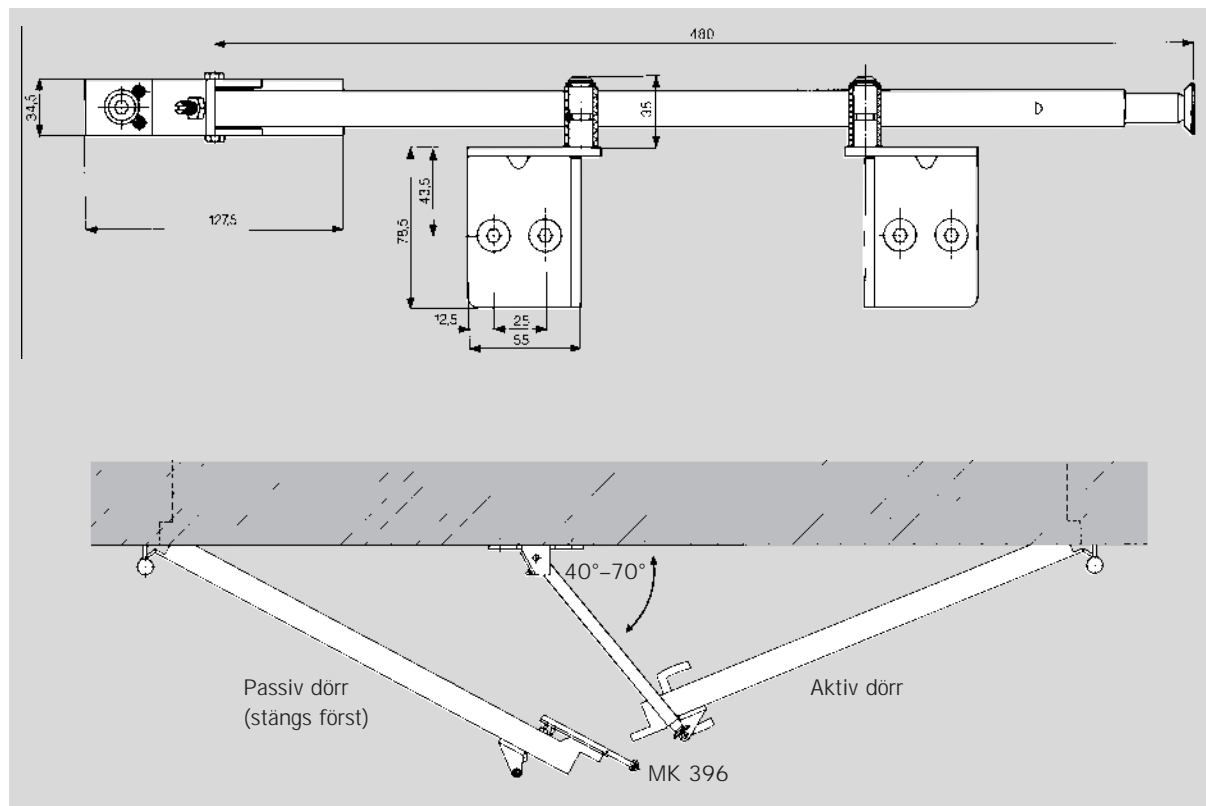

Dörrkoordinator

DORMA SR

DORMA SR 390 dörrkoordinator, utanpåliggande

DORMA SR 390 är en mekanisk dörrkoordinator för 2-flygliga brand- och rökavskiljande dörrar som passar både till vänster- och högerhängdadörrar.

Beskrivning:

Dörrkoordinator monterad på dörrkarmen för vänster- och högerhängdadörrar, med fjädrande arm och ställskruvor för erforderlig toleransjustering, inklusive anslagsvinkel och monteringsstillbehör.