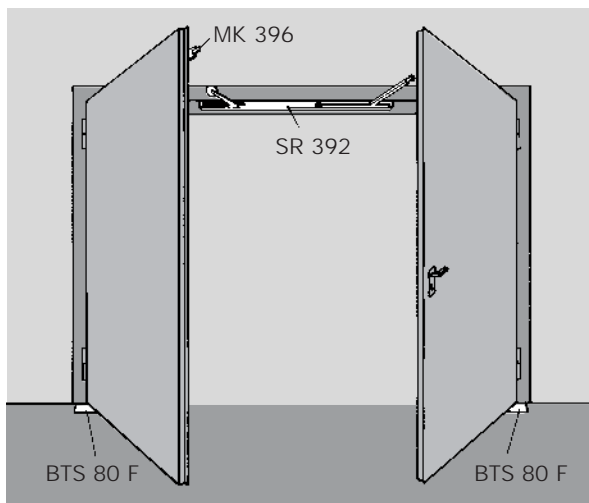

Dörrkoordinatören monteras i dörröverstycket eller bakom dörrkarmen och passar till både vänster- och högerhängdadörrar, samt till såväl breda som smala dörrar.

Genom stödarm (aktiv dörr) och utlösningrulle (passiv dörr) garanteras att dörrarna stängs i rätt ordning.

ISO 9001 certifierad.

Godkännande certifiering:

DORMA SR 392 är godkänd av statens material provningsmyndighet i Dortmund, enligt EN 1158.

Beskrivning:

Dolt monterad dörrkoordinator för höger- och vänsterdörrar, med fjädrande arm, ställskruv för inställning av stödarmen och inställbar, excentriskt lagrad utlösningrulle. Officiellt godkänd av Institutet för byggnadsteknik i Berlin, för användning på branddörrar.

Utförande:

- Storlek 1, förzinkad, längd 1050 mm (dörrbladets bredd > 800 mm)
- Storlek 2, förzinkad, längd 650 mm (dörrbladets bredd < 800 mm)

Fabrikat: DORMA SR 392

Monteringsexempel för dörrkoordinator DORMA SR 392