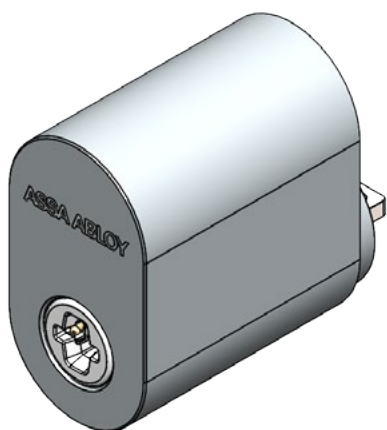

PULSE - Det digitala låssystemet

Experience a safer
and more open world

Produktbeskrivning

P100-serien är framtagen för dörrar där krav på godkänd låsning inte finns. Till exempel innerdörrar, kontor, förråd samt dörrar innanför skalskyddet.

PULSE-låscylindrar får all den energi som behövs från den "tryckande" rörelsen som skapas när en PULSE-nyckel sätts in. Det finns inget behov av strömförsörjning till dörren eller några batterier, cylindern eftermonteras till de flesta moderna skandinaviska låshus utan att behöva byta behör. En PULSE-cylinder ersätter helt enkelt en traditionell mekanisk cylinder, vilket möjliggör att befintliga ASSA ABLOY-behör återanvänds.

Digitala låssystem ger kontroll över alla lås, som lätt kan uppdateras och kan skräddarsys för att passa alla behov. Den elektroniska programmeringen av låscylindrarna ger flexibel behörighet till enskilda personer eller till en grupp av individer.

Varje cylinder har ett unikt ID och informationen krypteras med teknologin Seos®. Seos® tillhandahåller en säker kanal över alla underliggande kommunikationsprotokoll, t.ex. NFC och Bluetooth. Android- och iOS-operativsystem. Från det att cylindern programmeras till det att den används för första gången med en PULSE-nyckel.

Möjligheten till eftermontering ger kostnadsbesparingar och minskar miljöpåverkan. Cylindrar med standardmått medför enkel uppgradering och snabb samt flexibel modernisering av ditt låssystem.

PULSE-cylindern är konstruerad och testad för att klara svåra klimatförhållanden och alla cylindrar kan användas i både utomhus- och inomhusmiljöer.

Tekniska data

	Temperatur område	-35°C to +85°C
	All weather-technology	För alla miljöer, inom och utomhus. IP55
	Kompatibel med moderna Skandinaviska låshus	Ja
	Cloud (Web) baserad mjukvara	Hanteras med ASSA ABLOY Incedo Open
	Tidsstämplar i cylindern som standard	Ja
	Händelseloggar	0 - 500 händelser per cylinder
	Behörigheter	70 areor eller grupper
	Blockerade nycklar	80 nycklar
	Ej batterier	Låscylindern använder ej batterier. Energin skapas genom genom generering i låset
	Hållbarhet	Låscylindern är testad enligt standarden SFF 3522 till 200 000 öppningscykler, dubbelt mot kraven
	Underhåll	Smörj med ASSA ABLOY låsspray en gång varje år eller vid behov.