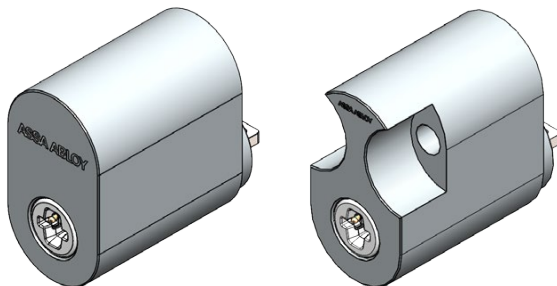

Funktion

- Digitalt lås utan batterier eller kablar
- Energi-skapande funktion
- EN 15684 certifierad
- Cylindern kan avprogrammeras och återanvändas i ett nytt PULSE låssystem*
- Cylinder håller standard dimensioner och installation är som för en motsvarande mekanisk cylinder - så det går bra att behålla befintliga behör
- Händelseloggar sparas i både cylinder och nyckel
- Roller kan användas för att hantera rättigheter att läsa loggfiler
- Integrerad med Incedo™ Opens molnbaserade plattform

Komplett produktsortiment:

- P101 Oval utsida
- P102 Dubbel Oval
- P103 Oval insida
- P107 Oval utsida Lång medbringare
- P108 Dubbel Oval Lång medbringare
- P109 Oval insida Lång medbringare

Oval cylinder

- PULSE Oval cylinder

Ytbehandling	Nickel, Krom, Mattkrom, Rostfri-look
Material	Mässing
Digital säkerhet	Seos® AES-128
Gruppering	Ja - 70 grupper
Tidsstämplar	Ja
Blocklista	80 Nycklar
Borrskyddad	Nej
Långmedbringare	Ja - Tillbehör
Firmware	Uppgraderingsbart

*Administrativa rättigheter krävs