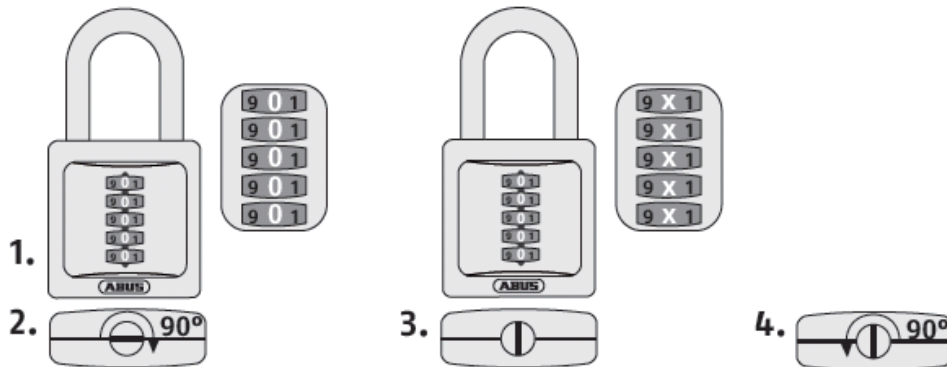

## Instruktion, inställning av kod

1. Ställ in befintlig kod (från fabrik alltid 00000)
2. Vrid skruven i botten av låset 90° medsols till vertikalt läge
3. Ställ in önskad kod OBS! se till att siffrorna är i linje med markeringen på låshuset
4. Vrid tillbaka skruven motsols till horisontellt läge, ny kod är nu inställd  
(För att låsa, vrid ett eller flera sifferhjul från inställd kod när bygeln är i stängt läge)